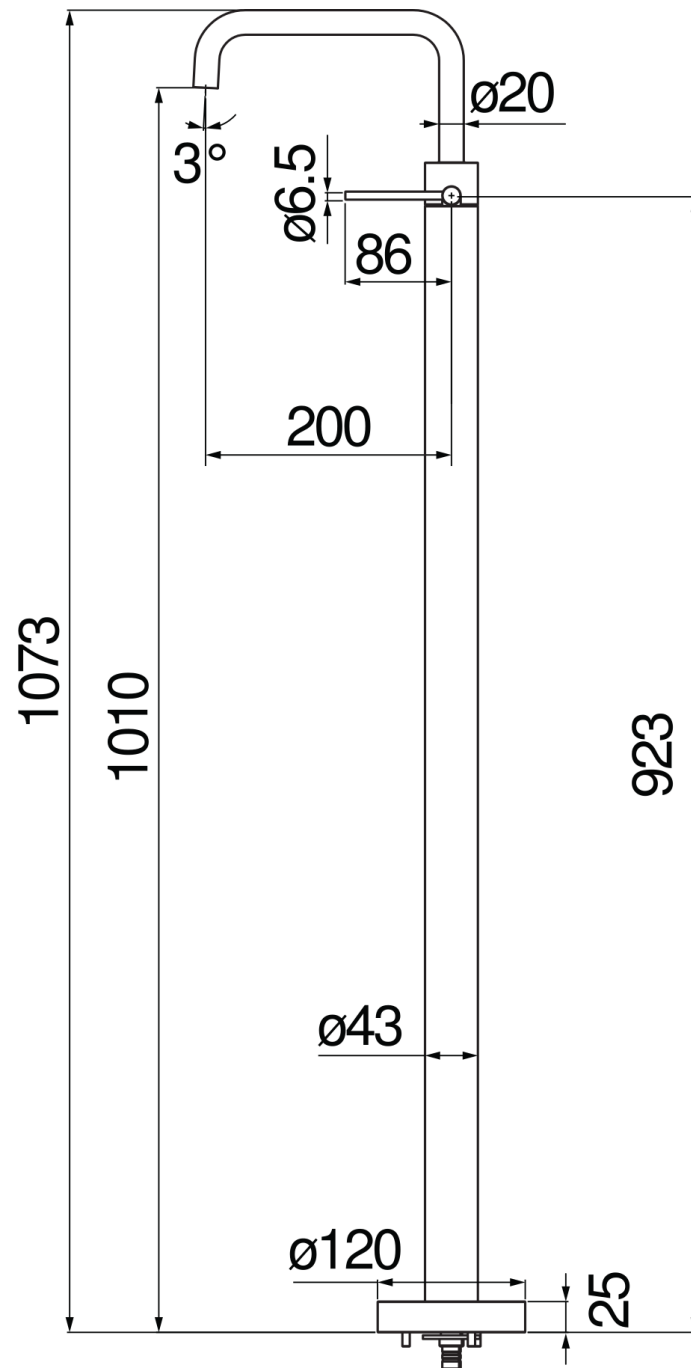

SPECIFICHE

Monocomando

Warm honey PVD

Aeratore anticalcare M 18 x 1, portata 5 l/min

Bocca girevole

Senza scarico

Limitatore di energia con apertura in acqua fredda

DIAGRAMMA DI PORTATA: ACQUA CALDA/FREDDA

DIAGRAMMA DI PORTATA: ACQUA MISCELATA